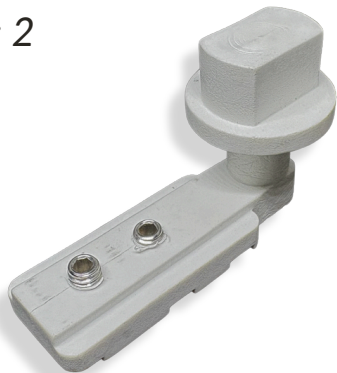

CORTINA DE VIDRO

SALOMÃO METAL

Componentes - Kit Deslizante e Acabamento

Quantidade: 12

Deslizante

Quantidade: 2

Pino

Quantidade: 2

Antiqueda

Quantidade: 1

Tampa de Acabamento Fêmea

Quantidade: 2

Tampa de Acabamento Macho

Quantidade: 2

Componentes - Kit Estacionamento

Quantidade: 1